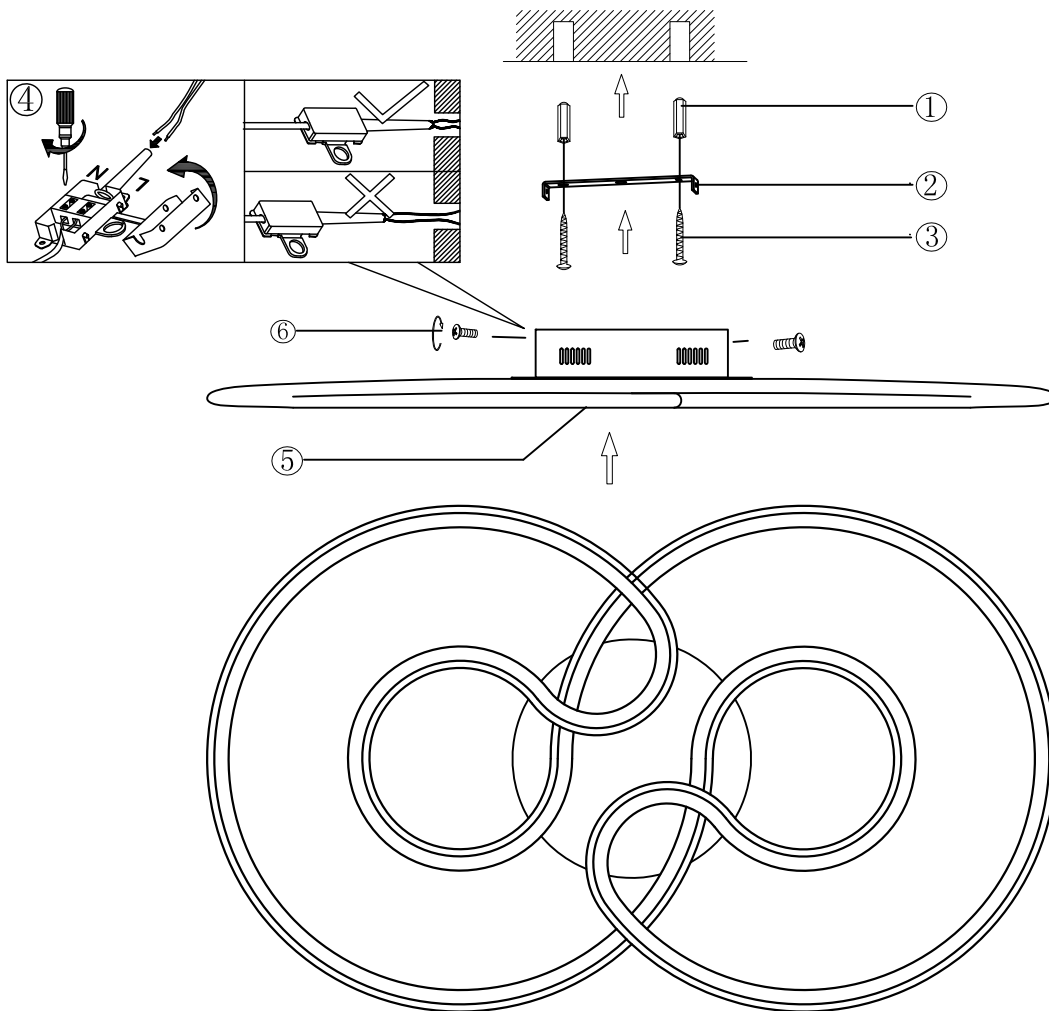

GLOBO

LIGHTING

www.globo-lighting.com

67093-40

B

GLOBO Handels GmbH
Gewerbestr. 3
A-9184 Sankt Peter

DE**Lichtquelle:**

Die Lichtquelle ist nicht tauschbar, weil sie konstruktionsbedingt fest mit dem umgebenden Produkt verbunden ist.